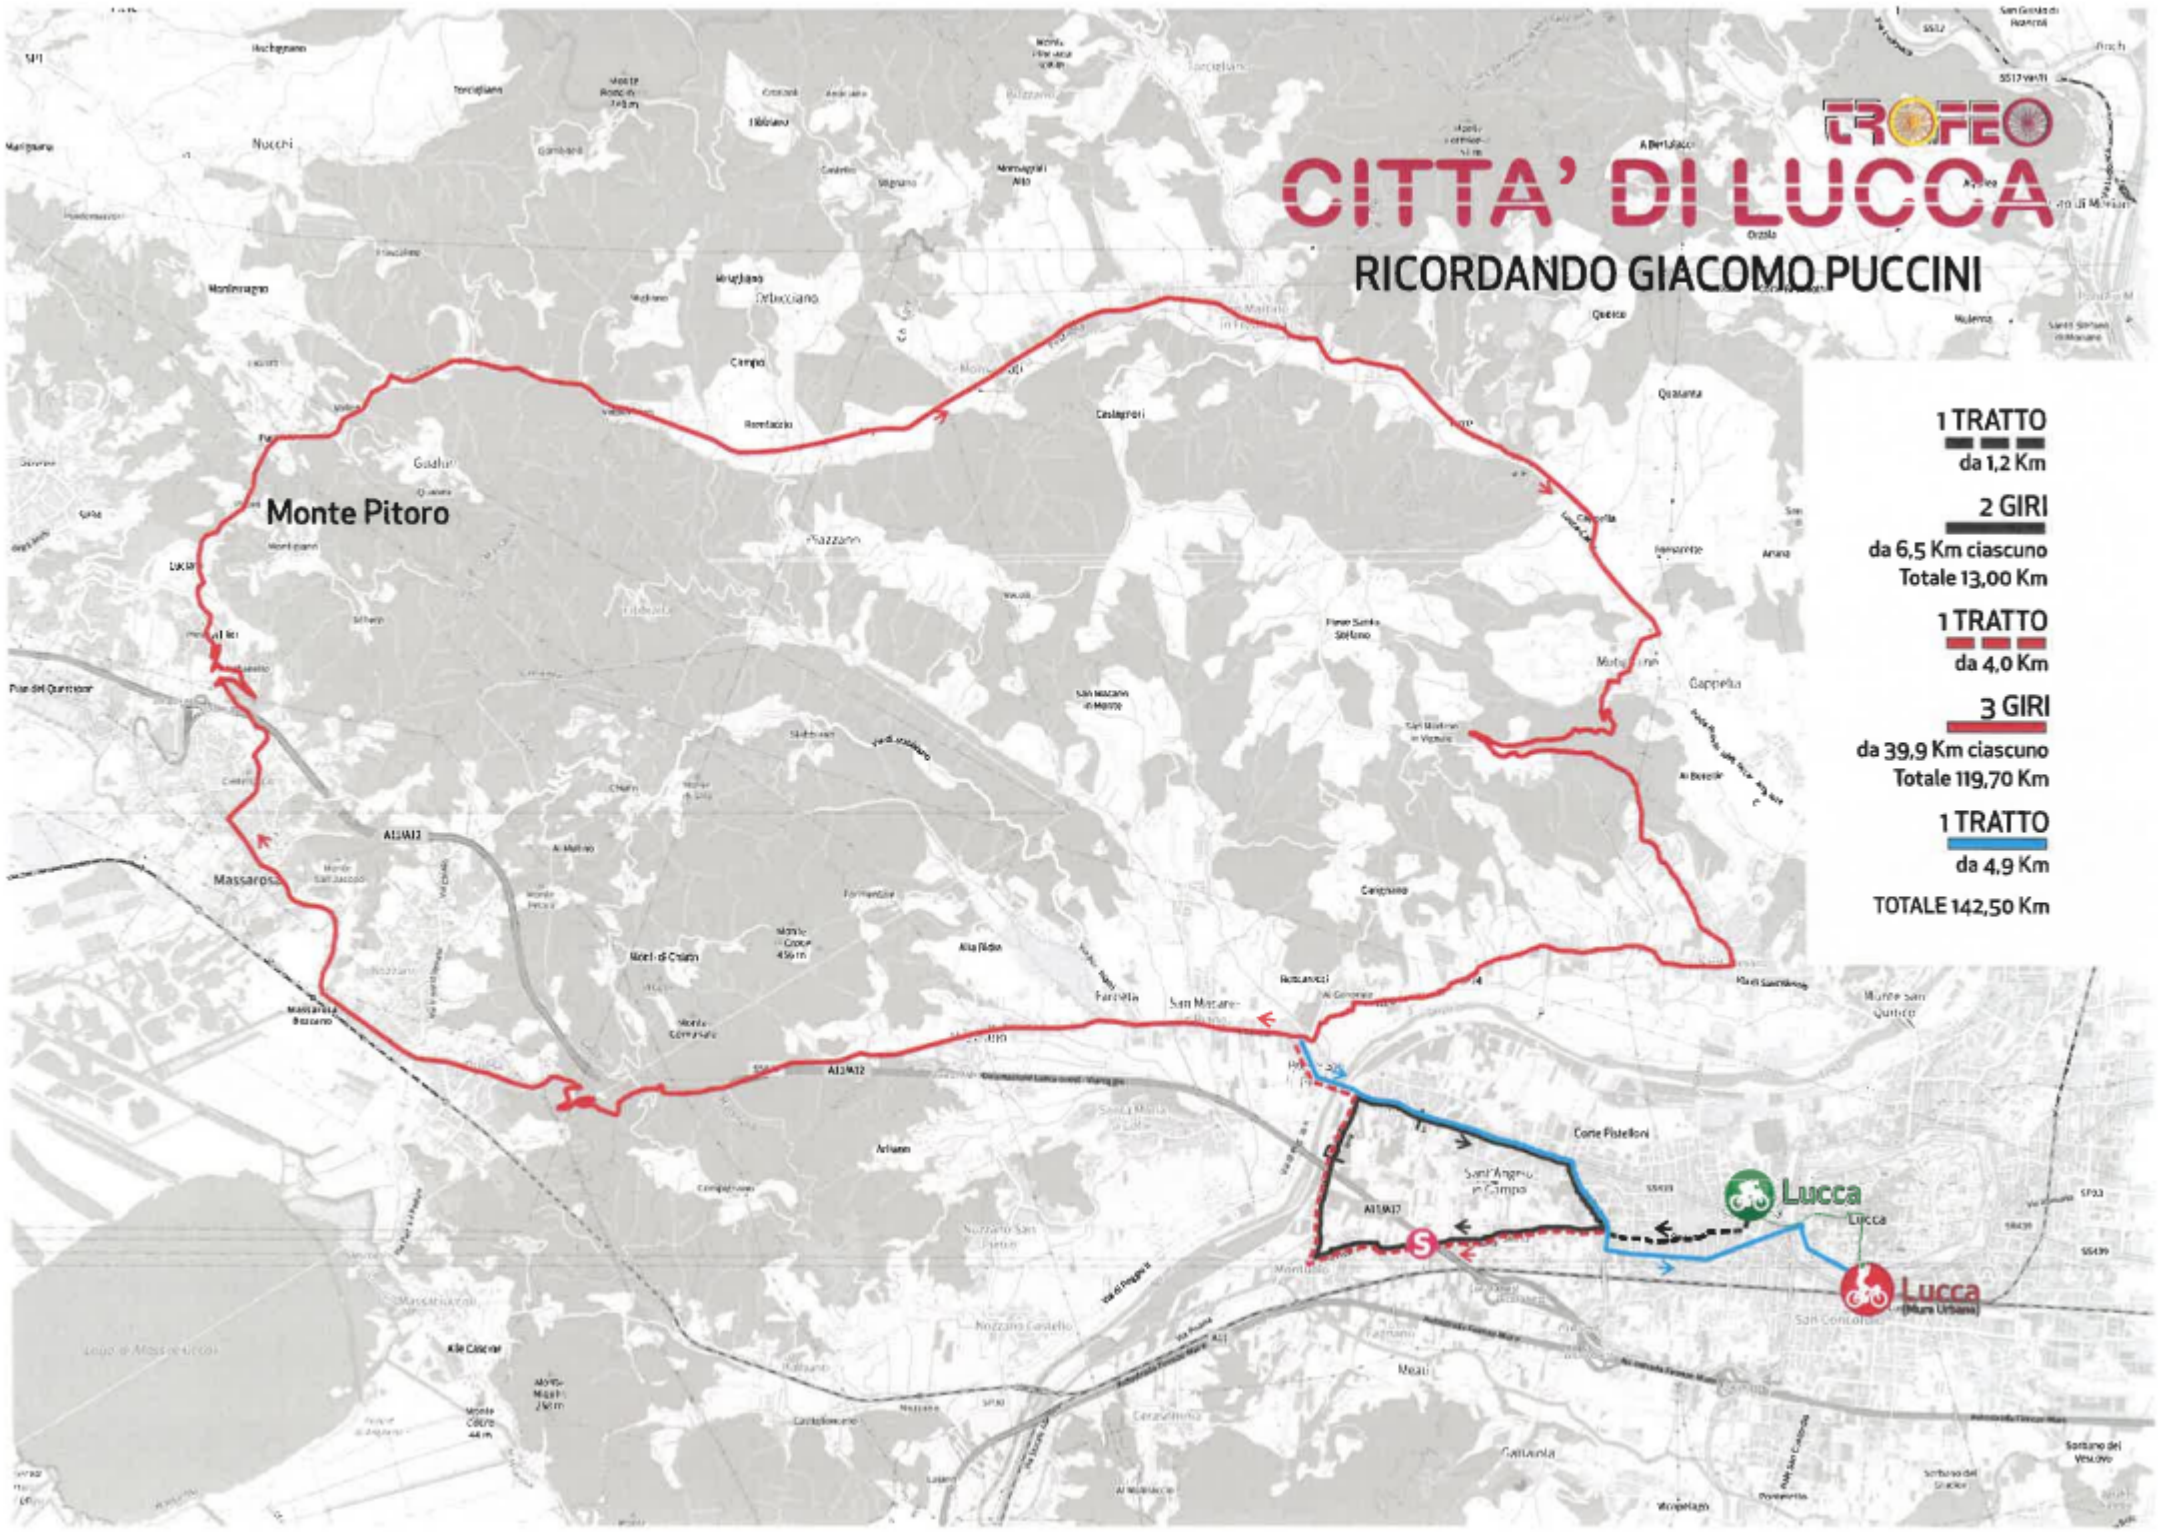

CITTA' DI LUCCA

RICORDANDO GIACOMO PUCCINI

1 TRATTO
da 1,2 Km

2 GIRI
da 6,5 Km ciascuno
Totale 13,00 Km

1 TRATTO
da 4,0 Km

3 GIRI
da 39,9 Km ciascuno
Totale 119,70 Km

1 TRATTO
da 4,9 Km

TOTALE 142,50 Km

16 - LUCCA**15 - LUCCA**